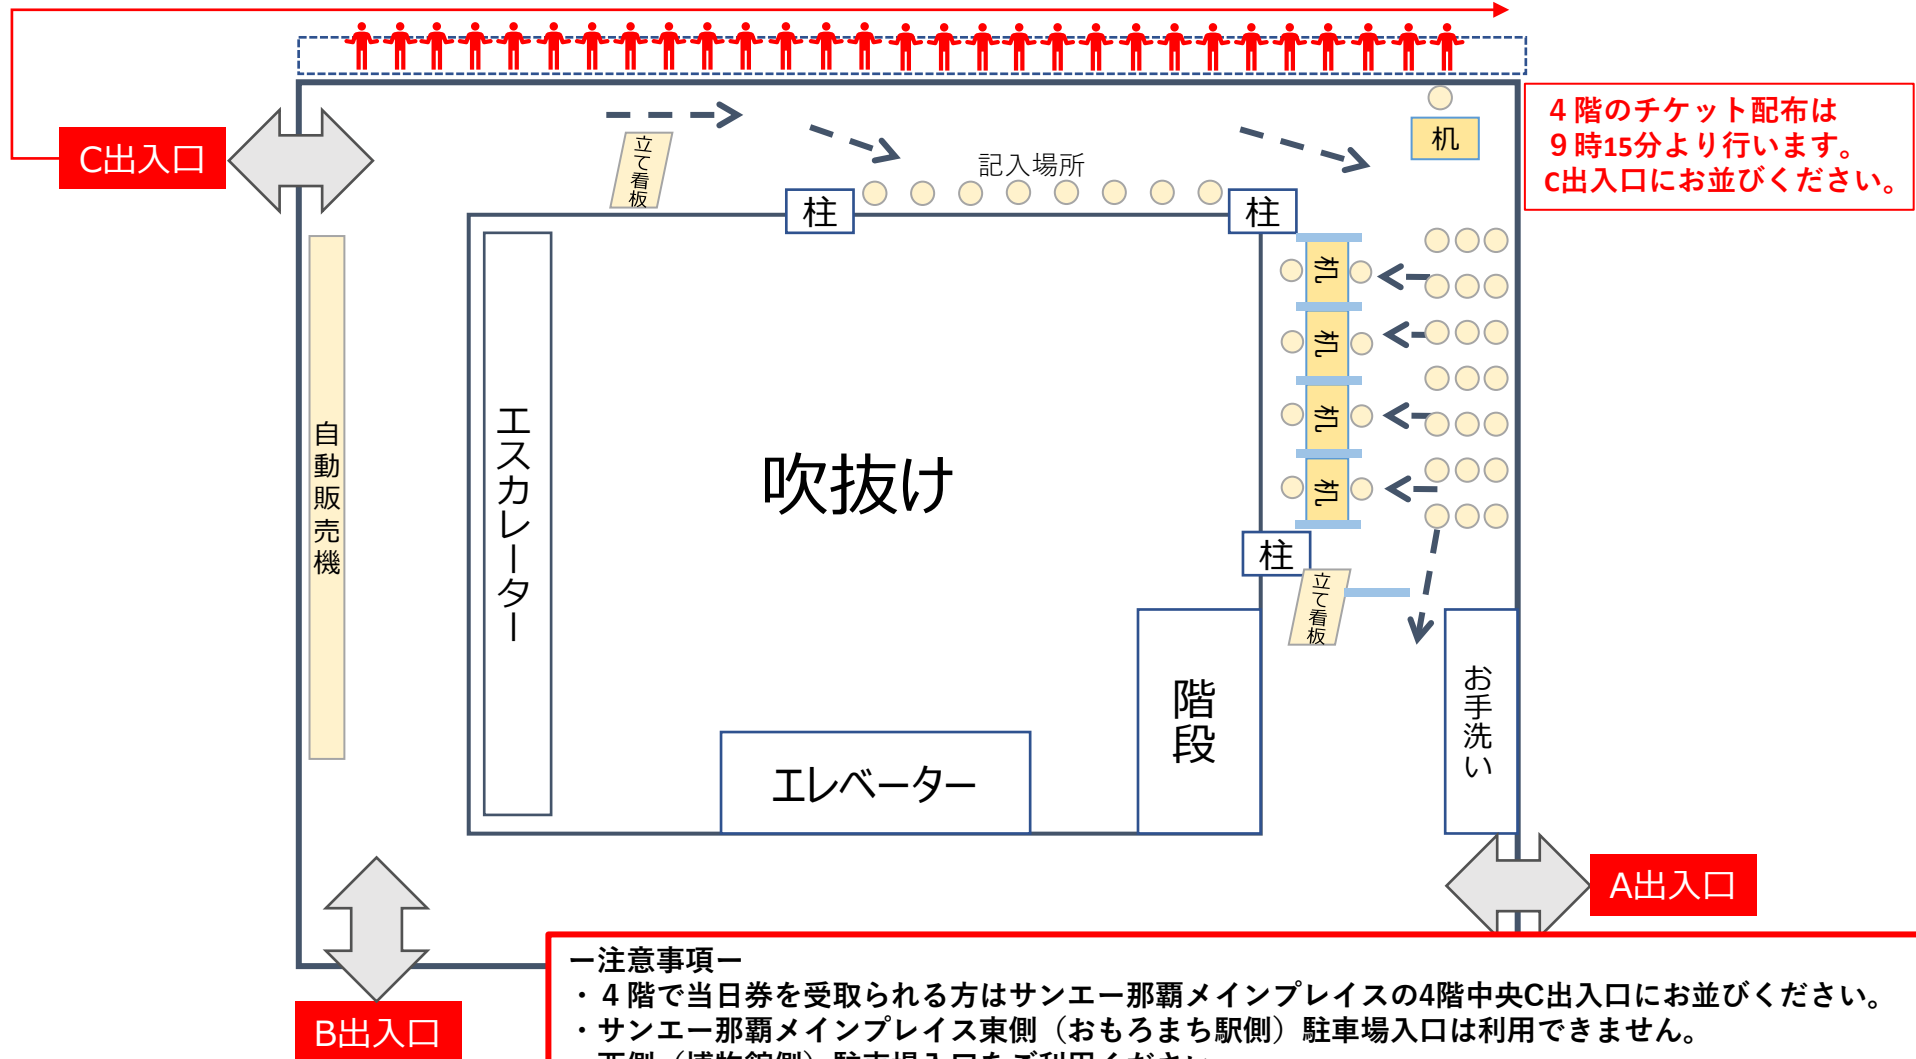

イーアス沖縄豊崎

当日整理券配布場所のご案内

整理券配布場所: 1階大階段側入口(A&W側)

こちらにお並びください。9:30~配布をいたします。
多くの人数がお並びの場合は、整理券を配布を早めることがあります。

イオン北谷店

当日整理券配布場所のご案内

整理券配布場所:1階中央入口
スターバックス側にお並びください。

9:30~配布をいたします。
多くの人数がお並びの場合は、整理券を配布を早めることがあります。

サンエー那覇メインプレイス

当日整理券 配布場所のご案内

4階駐車場
中央C出入口

9:15から配布します。
※車・タクシーのみ入場可

2階フード
コート前入口

9:00から配布します。
※メインプレイス駐車場
は利用不可
※2階へは県立博物館側
の外階段を利用ください

サンエー那覇メインプレイス

4階 当日整理券配布場所のご案内

—注意事項—

- ・ 4階で当日券を受取られる方はサンエー那覇メインプレイスの4階中央C出入口にお並びください。
- ・ サンエー那覇メインプレイス東側（おもろまち駅側）駐車場入口は利用できません。西側（博物館側）駐車場入口をご利用ください。
- ・ 徒歩での4階への入場はできません。徒歩の方は2階整理券配布場所をご利用ください。

サンエー那覇メインプレイス

2階 当日整理券配布場所のご案内

至DFS・おもろまち駅
←

博物館側の外階段より2階へお進みください

県立博物館

パイプライン通り

—注意事項—

- ・2階で当日券を受取られる方はサンエー那覇メインプレイスの駐車場は利用できません。徒歩でお越してください。
- ・渋滞発生の恐れがあることから、会場周辺で路上駐車を見つけた場合は警察へ通報いたします。
- ・お車でお越しの方は4階中央で配布をいたしております。